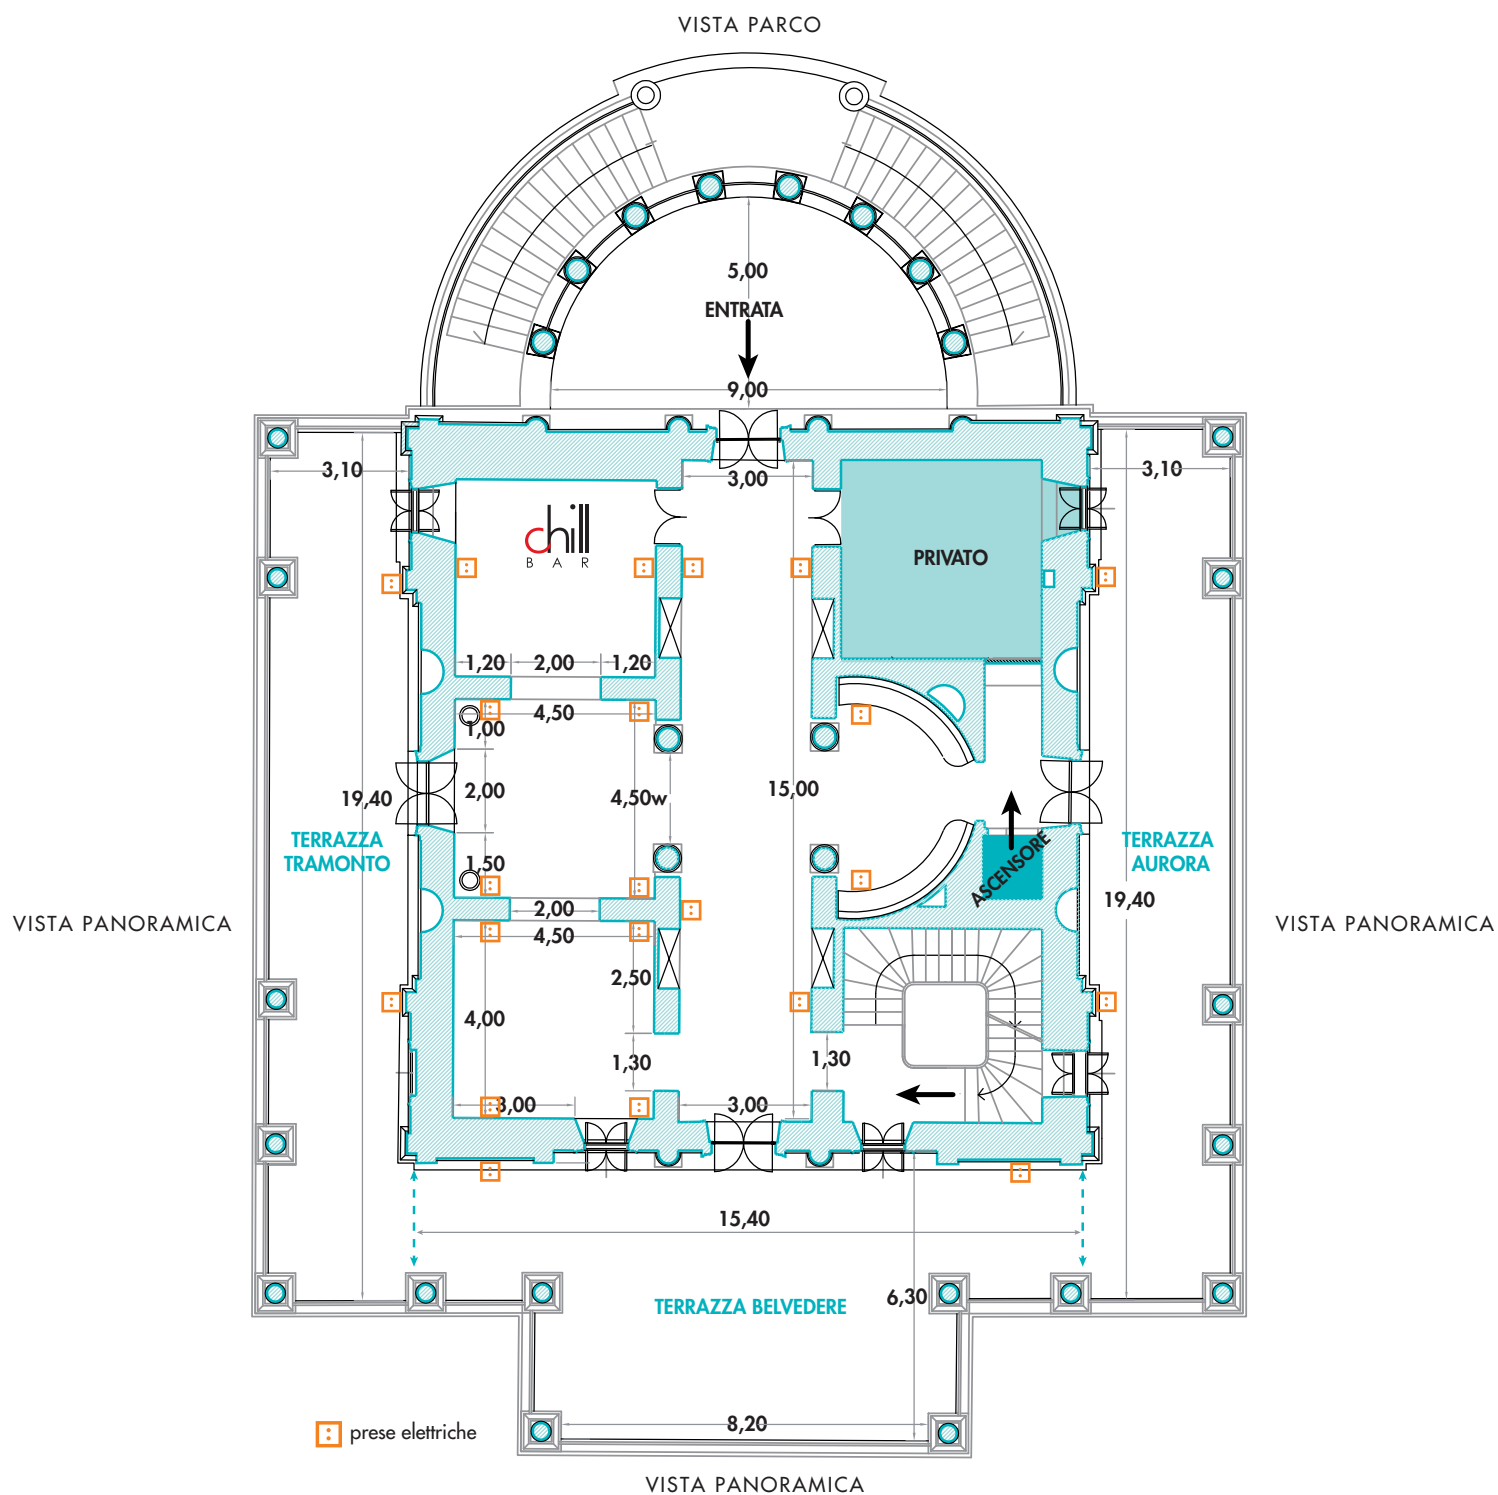

PIANO TERRAZZE

1° PIANO

NOME SALA	DIMENSIONI	MQ	CENA	RECEPTION
Terrazza Tramonto	19,40x3,10	60,15	50	60/80
Terrazza Belvedere	15,40/8,20x3,10/6,30	75,00	60	80/100
Terrazza Aurora	19,40x3,10	60,15	50	60/80
Sale Interne		50	-	120
Totale Terrazze	-	-	160	260
Totale Piano	-	-	-	340